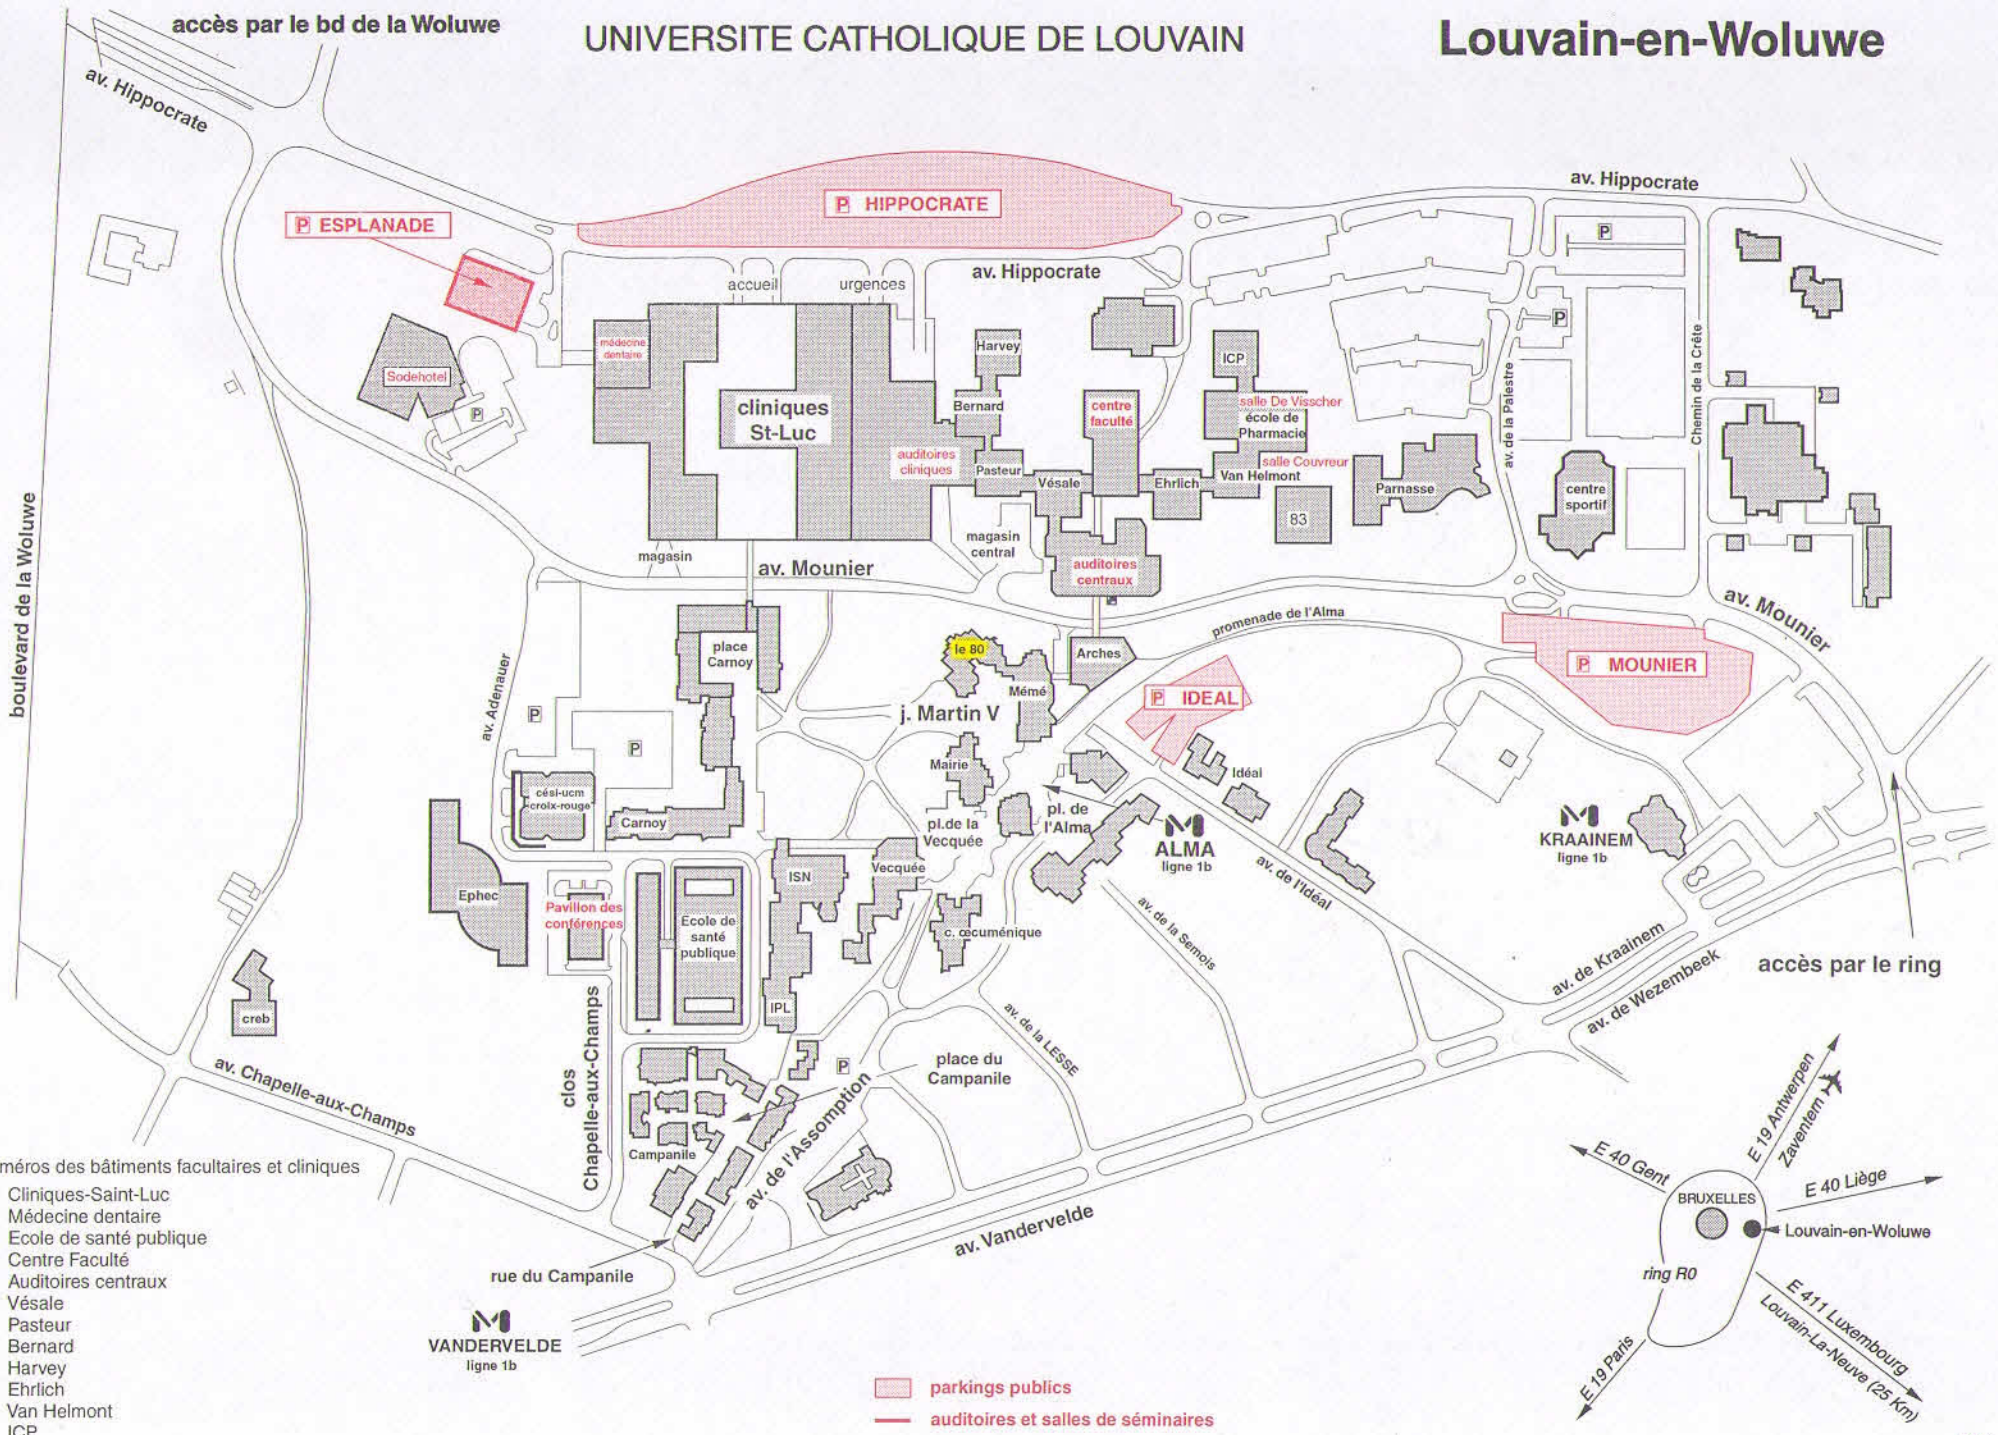

accès par le bd de la Woluwe

UNIVERSITE CATHOLIQUE DE LOUVAIN

Louvain-en-Woluwe

numéros des bâtiments facultaires et cliniques

- 10 Cliniques-Saint-Luc
- 15 Médecine dentaire
- 30 Ecole de santé publique
- 50 Centre Faculté
- 51 Auditorios centraux
- 52 Vésale
- 53 Pasteur
- 54 Bernard
- 55 Harvey
- 72 Ehrlich
- 73 Van Helmont
- 74 ICP
- 75 ICP

parkings publics
 auditorios et salles de séminaires